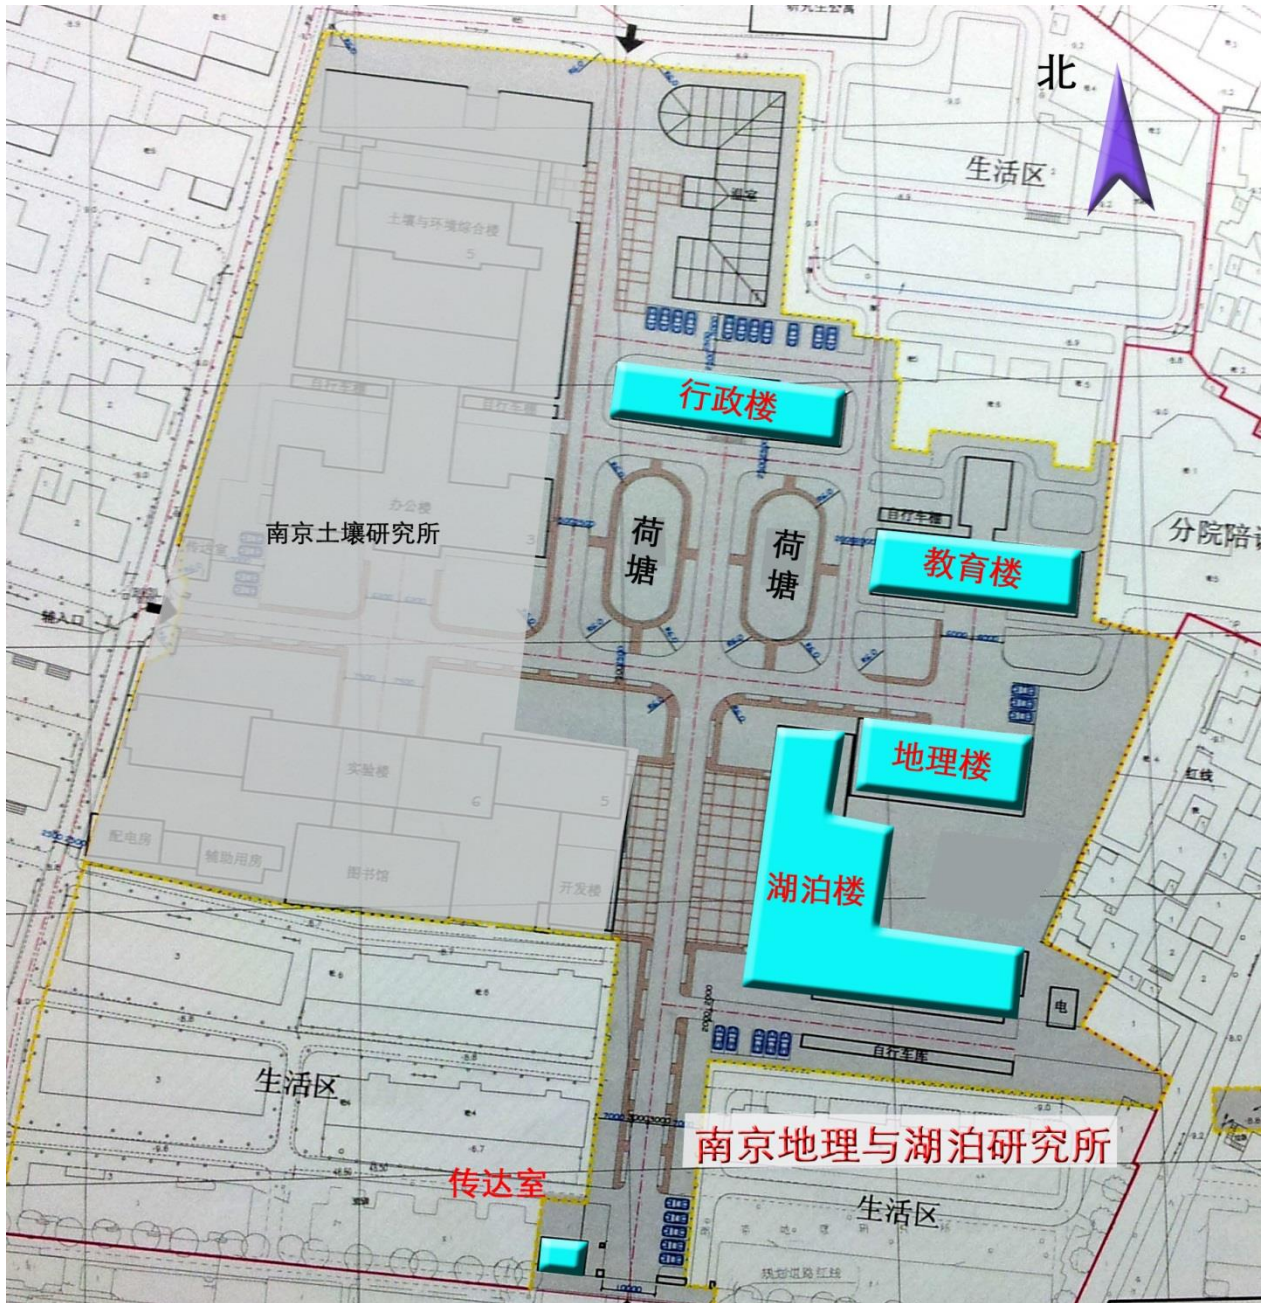

主会场：南京地理所湖泊楼三楼报告厅

会场及报告注意事项:

请每位报告人严格遵守报告时间, 请主持人掌握时间, 避免耽误下个场次的进行。

每一个会场皆备有计算机及投影设备, 请报告人将 PPT 格式报告文件存于移动盘, 于发表场次之前的休息时间, 由工作人员协助将文件存入会场的计算机。

若需拷贝 PPT, 请征得相关报告人同意。

本次会议论文, 请勿引用。如欲引用, 请征得作者同意。

酒店到会场路线及会场分布图

与会来宾入住酒店到会场路线图

南京地理所会场分布图

会后考察安排

日期	城市	考察行程	住宿
6月29日	南京	明代古迹	南京
6月30日	镇江	三山旅游度假区、西津渡古街区改造	镇江
7月1日	镇江/常州	镇江市城市规划展览馆、常州工业历史博物馆（运河五号）、常州淹城古迹	常州
7月2日	无锡	太湖马山旅游度假区、无锡新区物联网博物馆、赏石园、大遗址博物馆	无锡
7月3日	苏州	太湖西山古村落、苏州新加坡工业园区	苏州
7月4日	南京	中山陵和总统府民国建筑、河西新城展示馆	南京

机场、车站到酒店及地理所路线

m、南京禄口机场

①南京禄口机场 至 斯亚国际花园酒店

公交：乘坐机场巴士 1 号线，在西安门站下车，步行至龙蟠中路逸仙桥站，转乘 40 路或 58 路，在太平门南站下车，沿车行方向步行 180m，右转进入北京东路，向前步行 150m 到达。

出租车：打车费用约为 106 元；乘坐机场巴士 1 号线，在西安门站下车后打车费用约为 12 元。

②南京禄口机场 至 世纪缘酒店、九华饭店、南京地理所